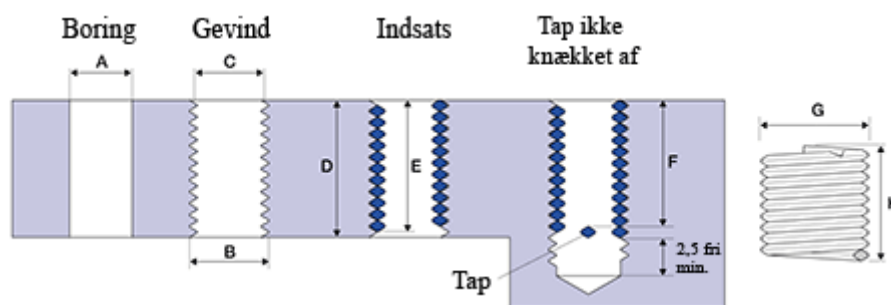

Varenummer: 1312722033300
Beskrivelse: KLEE Gevindindsats FILTEC+ M22 x 1,50
boreddybde 33mm

Mål

A	= 22,5 -0,175 +0,236
B	= 23.948
C	= 23,274 -0 +0,125
D	= 33.00
Gevind	= M22 x 1,50
G Min/Maks	= 25,00 25,50
H	= 19.00